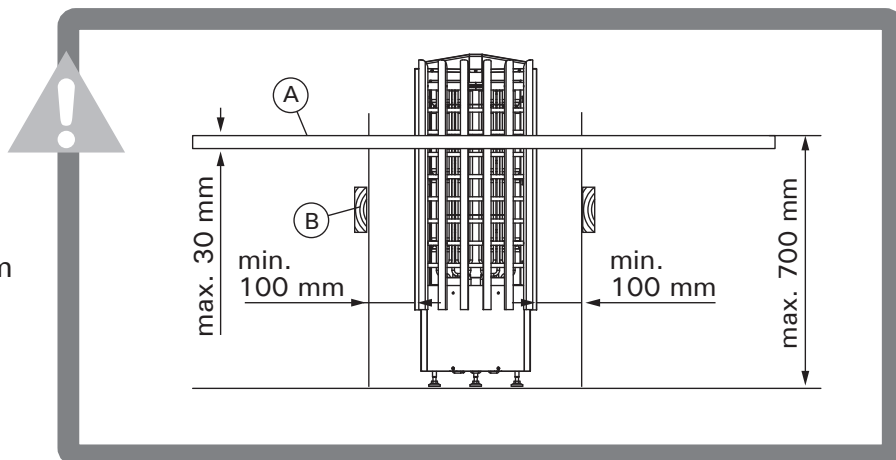

HTRC1

1

2

HUOM! Laudelaudat (A) voivat alittaa kiukaan asennusohjeessa mainitut suojaetäisyydet. Lauderunko (B) EI SAA alittaa suojaetäisyyksiä! Lue myös kiukaan asennusohje. **OBS!** Lavbrädorna (A) kan underskrida det skyddavstånd som nämns i aggregatets monteringsanvisning. Lavstomme (B) FÅR EJ underskrida skyddsavstånd. Läs även aggregatets monteringsanvisning. **NOTE!** The bench boards' (A) distance from the heater can be less than specified in the heater's installation instructions. The bench frame's (B) distance from the heater MUST NOT be less than specified! See also heater's instructions for installation. **ACHTUNG!** Die Liegen (A) können näher am Ofen angebracht werden, als in der Sicherheitsvorschriften empfohlen. Der Sicherheitsabstand des Liegerahmens (B) darf jedoch AUF KEINEN FALL unterschritten werden! Lesen Sie auch die Installationsanweisungen des Ofens. **ВНИМАНИЕ!** Расстояние от обшивки полка (A) до каменки может быть меньше указанного в инструкции по установке каменки. Расстояние от каркаса полка (B) до каменки НЕ МОЖЕТ быть меньше указанного в инструкции. Смотрите также инструкцию по установке каменки. **TÄHELEPANU!** Lavalaudade (A) kaugus kerisest võib olla väiksem kui kerise paigaldusjuhendis märgitud. Lava raami (B) kaugus aga EI TOHI olla väiksem märgitud. Vaata ka kerise paigaldusjuhendit. **UWAGAI!** Odległość pomiędzy listwą ławy (A), a piec może być mniejsza niż zalecana w instrukcji. Natomiast odległość brzegu ławy (B) od pieca NIE MOŻE być mniejsza niż zalecana! Informacje na ten temat można znaleźć w instrukcji instalacji. **Dêmesio!** Atstumas nuo krosnelės iki suolo apdailos lentų (A) gali būti mažesnis už nurodytąjį krosnelės instaliavimo ir naudojimo instrukcijoje. Tačiau minimalus saugus atstumas nuo krosnelės iki suolo rėmo (B) privalo būti išlaikytas! Apie saugos reikalavimus skaitykite krosnelės instrukcijoje.