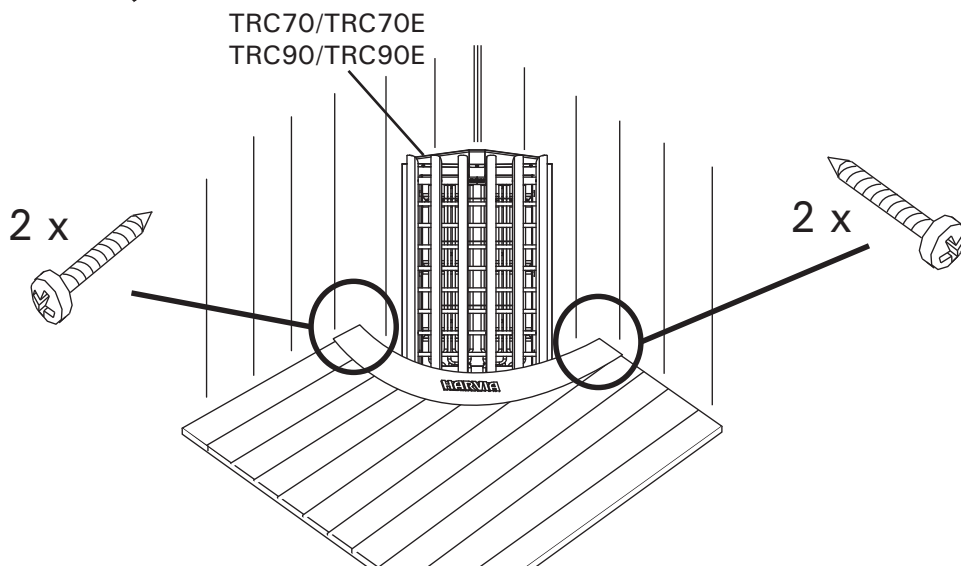

HTRC1

1

2

HUOM! Laudelaudat (A) voivat alittaa kiukaan asennusohjeessa mainitut suojaetäisyydet. Lauderunko (B) EI SAA alittaa suojaetäisyyksiä! Lue myös kiukaan asennusohje. **OBS!** Lavbrädorna (A) kan underskrida det skyddavstånd som nämns i aggregatets monteringsanvisning. Lavstomme (B) FÅR EJ underskrida skyddsavstånd. Läs även aggregatets monteringsanvisning. **NOTE!** The bench boards' (A) distance from the heater can be less than specified in the heater's installation instructions. The bench frame's (B) distance from the heater MUST NOT be less than specified! See also heater's instructions for installation. **ACHTUNG!** Die Liegen (A) können näher am Ofen angebracht werden, als in der Sicherheitsvorschriften empfohlen. Der Sicherheitsabstand des Liegerahmens (B) darf jedoch AUF KEINEN FALL unterschritten werden! Lesen Sie auch die Installationsanweisungen des Ofens. **ВНИМАНИЕ!** Расстояние от обшивки полка (A) до каменки может быть меньше указанного в инструкции по установке каменки. Расстояние от каркаса полка (B) до каменки НЕ МОЖЕТ быть меньше указанного в инструкции. Смотрите также инструкцию по установке каменки. **TÄHELEPANU!** Lavalaudade (A) kaugus kerisest võib olla väiksem kui kerise paigaldusjuhendis märgitud. Lava raami (B) kaugus aga EI TOHI olla väiksem märgitud. Vaata ka kerise paigaldusjuhendit. **UWAGAI!** Odległość pomiędzy listwą ławy (A), a piec może być mniejsza niż zalecana w instrukcji. Natomiast odległość brzegu ławy (B) od pieca NIE MOŻE być mniejsza niż zalecana! Informacje na ten temat można znaleźć w instrukcji instalacji. **Dêmesio!** Atstumas nuo krosnelės iki suolo apdailos lentų (A) gali būti mažesnis už nurodytąjį krosnelės instaliavimo ir naudojimo instrukcijoje. Tačiau minimalus saugus atstumas nuo krosnelės iki suolo rėmo (B) privalo būti išlaikytas! Apie saugos reikalavimus skaitykite krosnelės instrukcijoje.