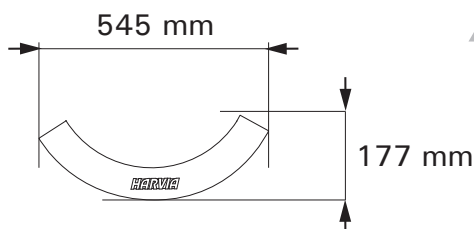

HTRC1

1

2

HUOM! Laudelaudat (A) voivat alittaa kiukaan asennusohjeessa mainitut suojaetäisyydet. Lauderunko (B) EI SAA alittaa suojaetäisyyksiä! Lue myös kiukaan asennusohje. **OBS!** Lavbrädorna (A) kan underskrida det skyddavstånd som nämns i aggregatets monteringsanvisning. Lavstomme (B) FÅR EJ underskrida skyddsavstånd. Läs även aggregatets monteringsanvisning. **NOTE!** The bench boards' (A) distance from the heater can be less than specified in the heater's installation instructions. The bench frame's (B) distance from the heater MUST NOT be less than specified! See also heater's instructions for installation. **ACHTUNG!** Die Liegen (A) können näher am Ofen angebracht werden, als in der Sicherheitsvorschriften empfohlen. Der Sicherheitsabstand des Liegerahmens (B) darf jedoch AUF KEINEN FALL unterschritten werden! Lesen Sie auch die Installationsanweisungen des Ofens. **ВНИМАНИЕ!** Расстояние от обшивки полка (A) до каменки может быть меньше указанного в инструкции по установке каменки. Расстояние от каркаса полка (B) до каменки НЕ МОЖЕТ быть меньше указанного в инструкции. Смотрите также инструкцию по установке каменки. **TÄHELEPANU!** Lavalaudade (A) kaugus kerisest võib olla väiksem kui kerise paigaldusjuhendis märgitud. Lava raami (B) kaugus aga EI TOHI olla väiksem märgitud. Vaata ka kerise paigaldusjuhendit. **UWAGAI!** Odległość pomiędzy listwą ławy (A), a piec może być mniejsza niż zalecana w instrukcji. Natomiast odległość brzegu ławy (B) od pieca NIE MOŻE być mniejsza niż zalecana! Informacje na ten temat można znaleźć w instrukcji instalacji. **Dêmesio!** Atstumas nuo krosnelės iki suolo apdailos lentų (A) gali būti mažesnis už nurodytąjį krosnelės instaliavimo ir naudojimo instrukcijoje. Tačiau minimalus saugus atstumas nuo krosnelės iki suolo rėmo (B) privalo būti išlaikytas! Apie saugos reikalavimus skaitykite krosnelės instrukcijoje.