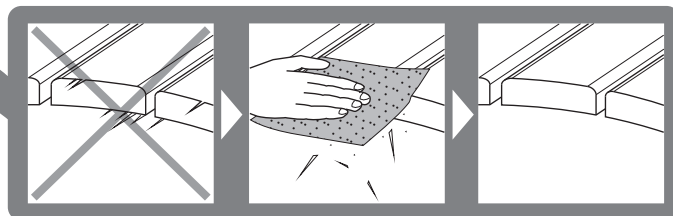

HTRC1

1

2

HUOM! Laudelaudat (A) voivat alittaa kiukaan asennusohjeessa mainitut suojaetäisyydet. Lauderunko (B) EI SAA alittaa suojaetäisyyksiä! Lue myös kiukaan asennusohje. **OBS!** Lavbrädorna (A) kan underskrida det skyddavstånd som nämns i aggregatets monteringsanvisning. Lavstomme (B) FÅR EJ underskrida skyddsavstånd. Läs även aggregatets monteringsanvisning. **NOTE!** The bench boards' (A) distance from the heater can be less than specified in the heater's installation instructions. The bench frame's (B) distance from the heater MUST NOT be less than specified! See also heater's instructions for installation. **ACHTUNG!** Die Liegen (A) können näher am Ofen angebracht werden, als in der Sicherheitsvorschriften empfohlen. Der Sicherheitsabstand des Liegerahmens (B) darf jedoch AUF KEINEN FALL unterschritten werden! Lesen Sie auch die Installationsanweisungen des Ofens. **ВНИМАНИЕ!** Расстояние от обшивки полка (A) до каменки может быть меньше указанного в инструкции по установке каменки. Расстояние от каркаса полка (B) до каменки НЕ МОЖЕТ быть меньше указанного в инструкции. Смотрите также инструкцию по установке каменки. **TÄHELEPANU!** Lavalaudade (A) kaugus kerisest võib olla väiksem kui kerise paigaldusjuhendis märgitud. Lava raami (B) kaugus aga EI TOHI olla väiksem märgitud. Vaata ka kerise paigaldusjuhendit. **UWAGAI!** Odległość pomiędzy listwą ławy (A), a piec może być mniejsza niż zalecana w instrukcji. Natomiast odległość brzegu ławy (B) od pieca NIE MOŻE być mniejsza niż zalecana! Informacje na ten temat można znaleźć w instrukcji instalacji. **Dêmesio!** Atstumas nuo krosnelės iki suolo apdailos lentų (A) gali būti mažesnis už nurodytąjį krosnelės instaliavimo ir naudojimo instrukcijoje. Tačiau minimalus saugus atstumas nuo krosnelės iki suolo rėmo (B) privalo būti išlaikytas! Apie saugos reikalavimus skaitykite krosnelės instrukcijoje.